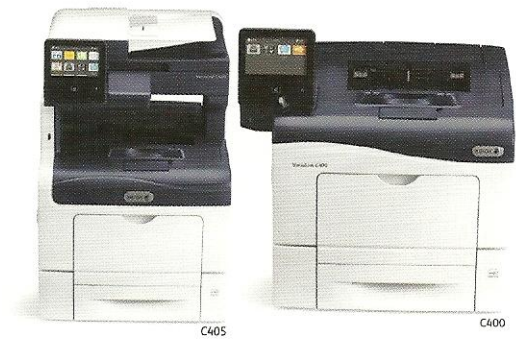

Bienvenidos a la impresión inteligente

Revolucionara la productividad en el lugar de trabajo con características de próxima generación, incluyendo fácil e instantánea conectividad a la nube y dispositivos inteligentes.

VERSALINK C400/405

- Impresora y/o Multifuncional Color / A4
- Vel. Hasta 36 ppm.
- Cap. Máx. 80,000 páginas/mes
- Memoria 2 GB
- Procesador 1.05GHz
- Conectividad: WIFI

VERSALINK B400/405

- Impresora y/o Multifuncional B&N / A4
- Vel. Hasta 47 ppm.
- Cap. Máx. 110,000 páginas/mes
- Memoria 2 GB
- Procesador 1.05GHz
- Conectividad: USB 3.0 de Alta velocidad
- WIFI opcional

Xerox lanza la nueva VersaLink C7000

Como parte del portafolio ConnectKey que presentó previamente este año, Xerox anunció el lanzamiento de su impresora color VersaLink C7000. Este dispositivo, preparado para la movilidad y habilitado para las aplicaciones, es ideal para acrecentar la eficiencia y la productividad en grupos de trabajo pequeños y medianos. La VersaLink C7000 es rápida y confiable y ofrece velocidades de impresión de hasta 35 ppm color o blanco y negro, y la salida de la primera página en tan sólo 5,1 segundos. Ofrece una resolución de impresión 1200 x 2400 dpi y puede manejar una gama de tamaños de papel – de carta y legal a tabloide – para ajustarse a una variedad de requerimientos de impresión.